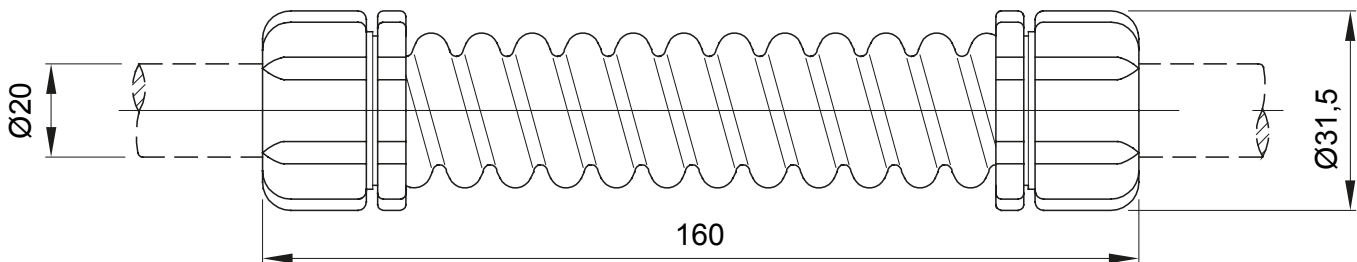

Accesorios de instalación del tubo rígido serie RK con grado de protección IP40 e IP67.

Color	Gris RAL 7035	Grado de protección	IP66
Longitud (mm)	160	Ø externo (mm)	31.5
Ø interior (mm)	17	Para tubo Ø externo (mm)	20
Código Electrocod	21221		

DIMENSIONAL

SIMBOLOGÍA TÉCNICA

IP

IP66

MARCAS/APROBACIONES