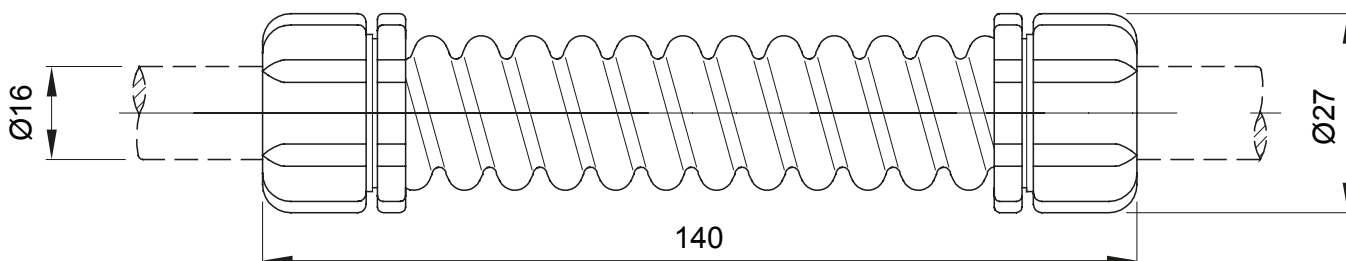

Accesorios de instalación del tubo rígido serie RK con grado de protección IP40 e IP67.

Color	Gris RAL 7035	Grado de protección	IP66
Longitud (mm)	140	Ø externo (mm)	27
Ø interior (mm)	13	Para tubo Ø externo (mm)	16
Código Electrocod	21221		

DIMENSIONAL

SIMBOLOGÍA TÉCNICA

IP

IP66

MARCAS/APROBACIONES