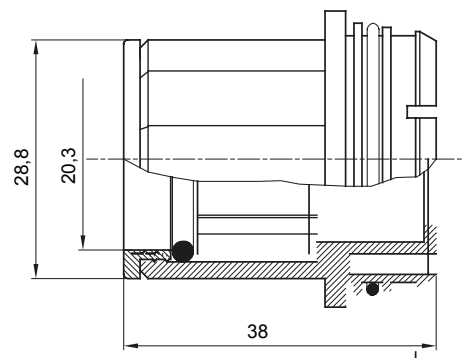

Accesorios de instalación del tubo rígido serie RK con grado de protección IP40 e IP67.

Color	Gris RAL 7035	Características	Libre de halógenos
Tubos Ø (mm)	20	Código Electrocod	21221

DIMENSIONAL

SIMBOLOGÍA TÉCNICA