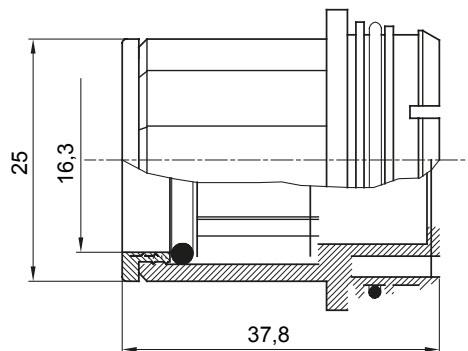

Accesorios de instalación del tubo rígido serie RK con grado de protección IP40 e IP67.

Color	Gris RAL 7035	Características	Libre de halógenos
Tubos Ø (mm)	16	Código Electrocod	21221

DIMENSIONAL

SIMBOLOGÍA TÉCNICA