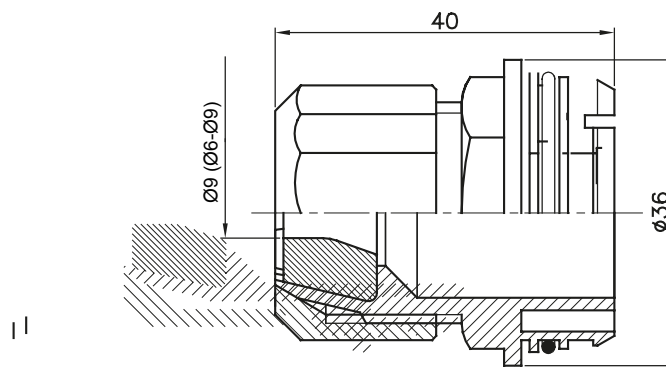

Accesorios de instalación del tubo rígido serie RK con grado de protección IP40 e IP67.

Color	Gris RAL 7035	Características	Libre de halógenos
Para cable Ø (mm)	6-9	Código Electrocod	21221

DIMENSIONAL

SIMBOLOGÍA TÉCNICA