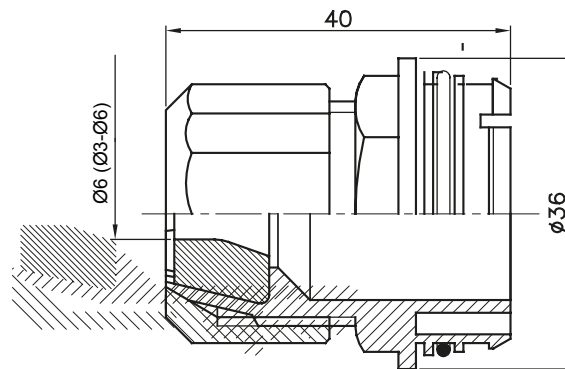

Accesorios de instalación del tubo rígido serie RK con grado de protección IP40 e IP67.

|                   |               |                   |                    |
|-------------------|---------------|-------------------|--------------------|
| Color             | Gris RAL 7035 | Características   | Libre de halógenos |
| Para cable Ø (mm) | 3-6           | Código Electrocod | 21221              |

#### DIMENSIONAL