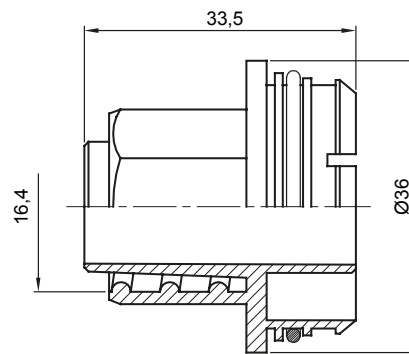

Accesorios de instalación del tubo rígido serie RK con grado de protección IP40 e IP67.

Color	Gris RAL 7035	Características	Libre de halógenos
Vaina Ø (mm)	12	Código Electrocod	21221

### DIMENSIONAL