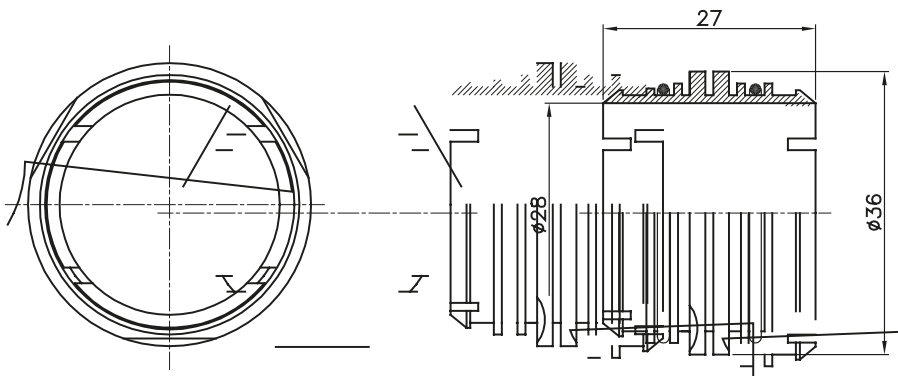

Accesorios de instalación del tubo rígido serie RK con grado de protección IP40 e IP67.

Color	Gris RAL 7035	Características	Libre de halógenos
Descripción	Racor caja-caja	Código Electrocod	21221

DIMENSIONAL