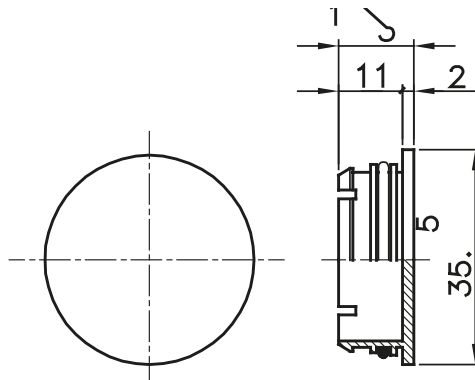

Accesorios de instalación del tubo rígido serie RK con grado de protección IP40 e IP67.

Color	Gris RAL 7035	Características	Libre de halógenos
Descripción	Tapón de cierre	Código Electrocod	21221

DIMENSIONAL