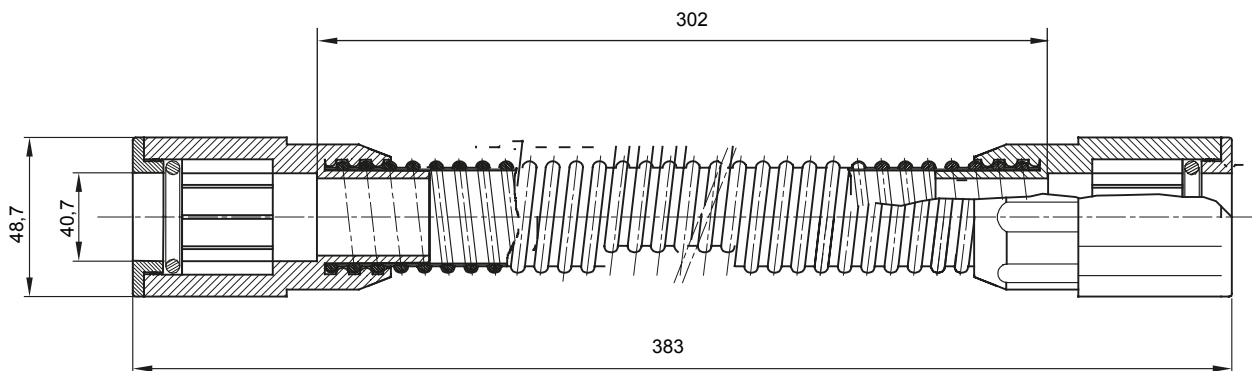

Accesorios de instalación del tubo rígido serie RK con grado de protección IP40 e IP67.

Color	Gris RAL 7035	Grado de protección	IP65
Longitud útil (mm)	302	Tubos Ø (mm)	40
Código Electrocod	21221		

### DIMENSIONAL

### SIMBOLOGÍA TÉCNICA

**IP**

IP65