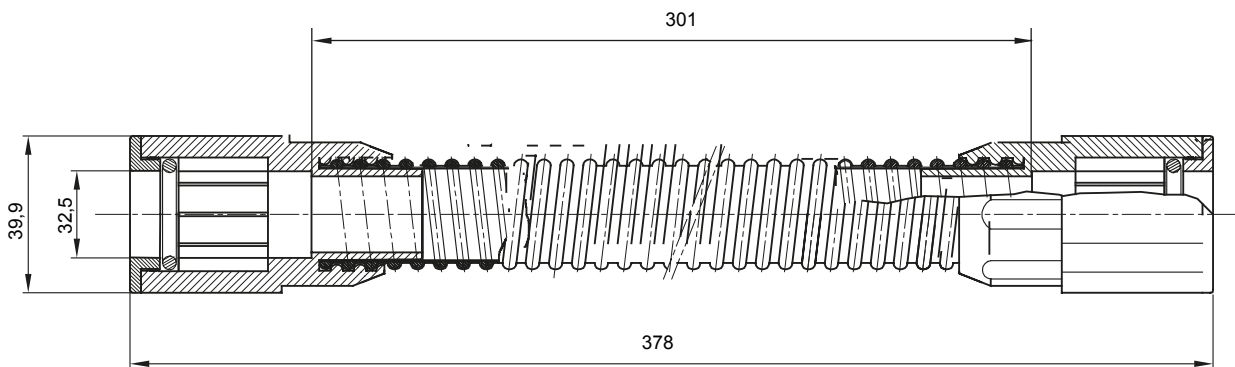

Accesorios de instalación del tubo rígido serie RK con grado de protección IP40 e IP67.

Color	Gris RAL 7035	Grado de protección	IP65
Longitud útil (mm)	301	Tubos Ø (mm)	32
Código Electrocod	21221		

### DIMENSIONAL

### SIMBOLOGÍA TÉCNICA