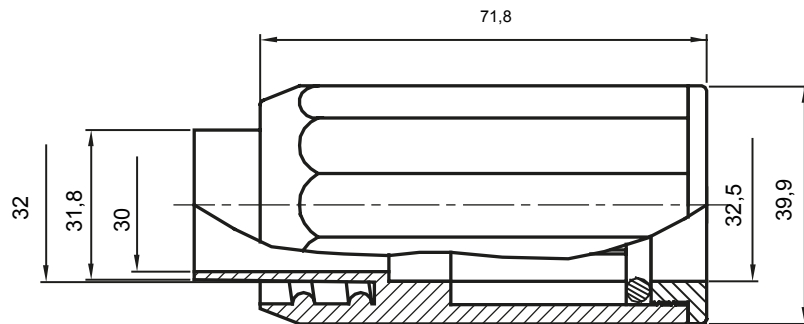

Accesorios de instalación del tubo rígido serie RK con grado de protección IP40 e IP67.

Color	Gris RAL 7035	Grado de protección	IP65
Tubos Ø (mm)	32	Vaina Ø (mm)	28
Tipo de material	Libre de halógenos según EN 60754-2	Código Electrocod	21221

DIMENSIONAL

SIMBOLOGÍA TÉCNICA

IP

HF
HALOGEN FREE

IP65

MARCAS/APROBACIONES