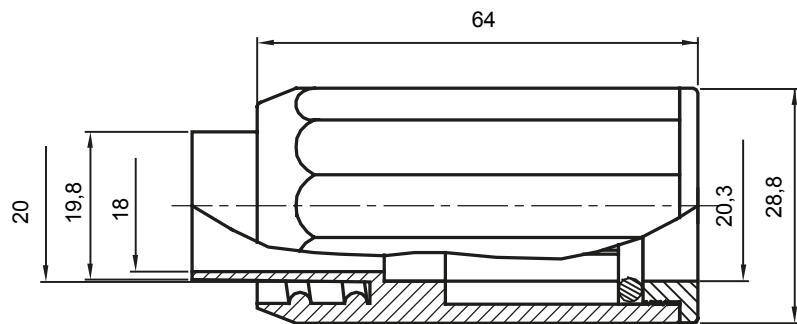

Accesorios de instalación del tubo rígido serie RK con grado de protección IP40 e IP67.

Color	Gris RAL 7035	Grado de protección	IP65
Tubos Ø (mm)	20	Vaina Ø (mm)	20
Tipo de material	Libre de halógenos según EN 60754-2	Código Electrocod	21221

DIMENSIONAL

SIMBOLOGÍA TÉCNICA

IP

HF
HALOGEN FREE

IP65

MARCAS/APROBACIONES