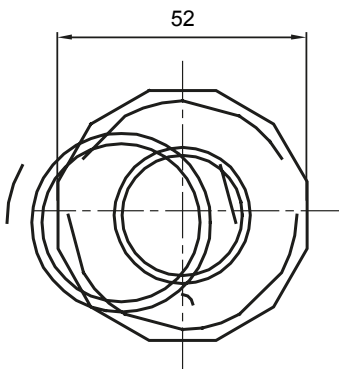

Accesorios de instalación del tubo rígido serie RK con grado de protección IP40 e IP67.

Color	Gris RAL 7035	Grado de protección	IP65
Tubos Ø (mm)	40	Vaina Ø (mm)	32
Tipo de material	Libre de halógenos según EN 60754-2	Código Electrocod	21221

DIMENSIONAL

SIMBOLOGÍA TÉCNICA

IP

HF
HALOGEN FREE

IP65

MARCAS/APROBACIONES