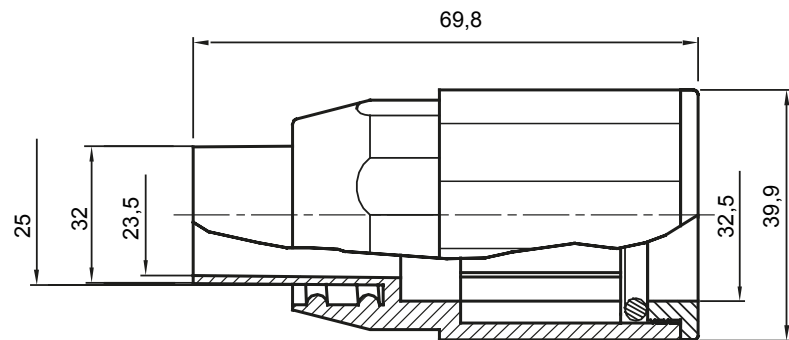

Accesorios de instalación del tubo rígido serie RK con grado de protección IP40 e IP67.

Color	Gris RAL 7035	Grado de protección	IP65
Tubos Ø (mm)	32	Vaina Ø (mm)	25
Tipo de material	Libre de halógenos según EN 60754-2	Código Electrocod	21221

### DIMENSIONAL