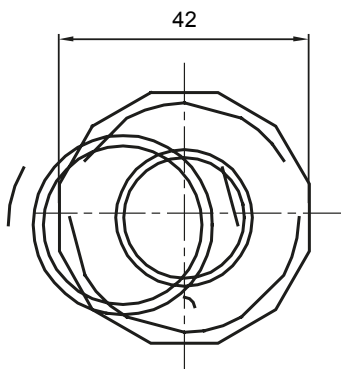

Accesorios de instalación del tubo rígido serie RK con grado de protección IP40 e IP67.

Color	Gris RAL 7035	Grado de protección	IP65
Tubos Ø (mm)	32	Vaina Ø (mm)	25
Tipo de material	Libre de halógenos según EN 60754-2	Código Electrocod	21221

### DIMENSIONAL