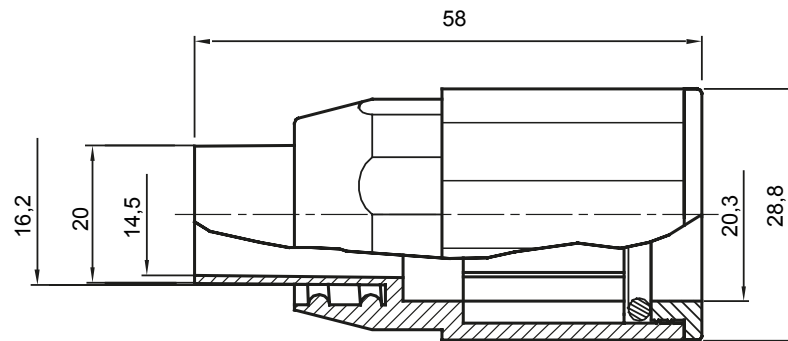

Accesorios de instalación del tubo rígido serie RK con grado de protección IP40 e IP67.

Color	Gris RAL 7035	Grado de protección	IP65
Tubos Ø (mm)	20	Vaina Ø (mm)	16
Tipo de material	Libre de halógenos según EN 60754-2	Código Electrocod	21221

### DIMENSIONAL