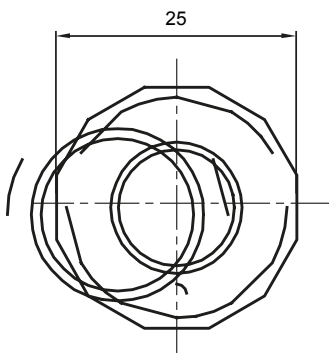

Accesorios de instalación del tubo rígido serie RK con grado de protección IP40 e IP67.

Color	Gris RAL 7035	Grado de protección	IP65
Tubos Ø (mm)	16	Vaina Ø (mm)	12
Tipo de material	Libre de halógenos según EN 60754-2	Código Electrocod	21221

DIMENSIONAL

SIMBOLOGÍA TÉCNICA

IP

HF
HALOGEN FREE

IP65

MARCAS/APROBACIONES