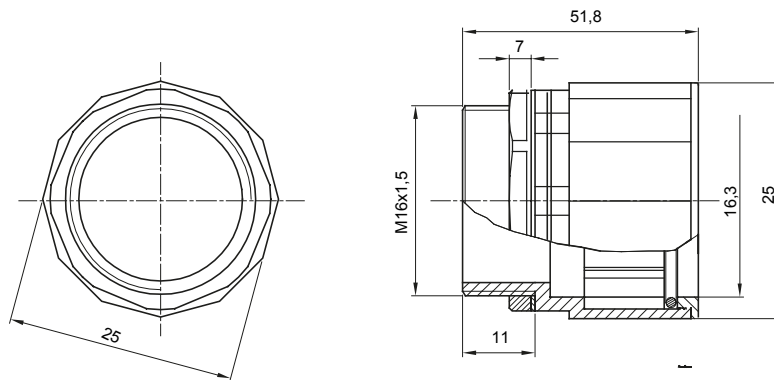

Accesorios de instalación del tubo rígido serie RK con grado de protección IP40 e IP67.

Color	Gris RAL 7035	Grado de protección	IP67
Paso métrico	M 16x1,5	Para orificios Ø (mm)	16
Tubos Ø (mm)	16	Tipo de material	Libre de halógenos según EN 60754-2
Código Electrocod	21221		

DIMENSIONAL

SIMBOLOGÍA TÉCNICA

IP

HF
HALOGEN FREE

IP67

MARCAS/APROBACIONES