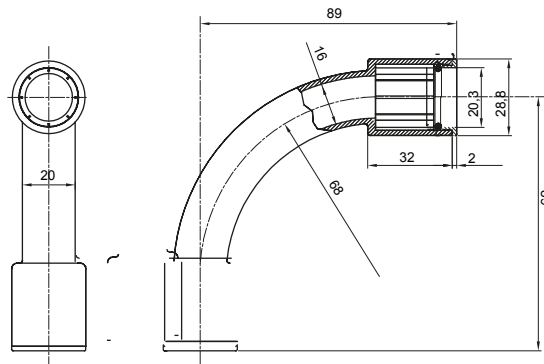

Accesorios de instalación del tubo rígido serie RK con grado de protección IP40 e IP67.

Color	Gris RAL 7035	Grado de protección	IP67
Tubos Ø (mm)	20	Tipo de material	Libre de halógenos según EN 60754-2
Código Electrocod	21221		

### DIMENSIONAL