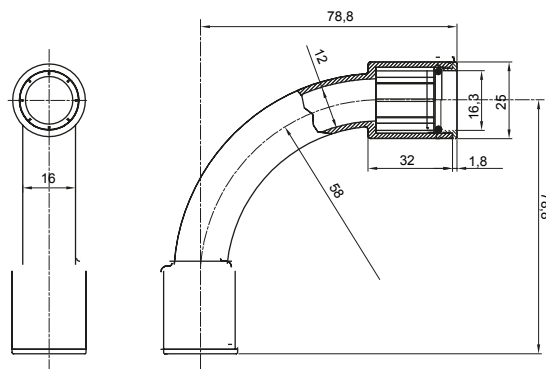

Accesorios de instalación del tubo rígido serie RK con grado de protección IP40 e IP67.

Color	Gris RAL 7035	Grado de protección	IP67
Tubos Ø (mm)	16	Tipo de material	Libre de halógenos según EN 60754-2
Código Electrocod	21221		

DIMENSIONAL

SIMBOLOGÍA TÉCNICA

IP

HF
HALOGEN FREE

IP67

MARCAS/APROBACIONES