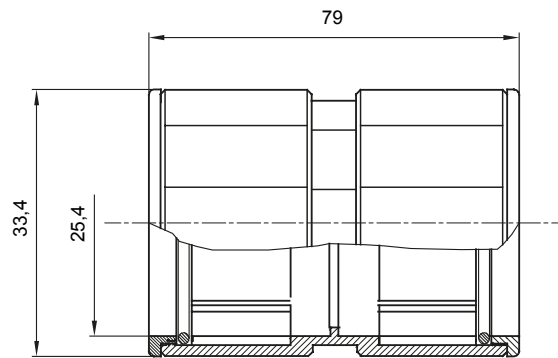

Accesorios de instalación del tubo rígido serie RK con grado de protección IP40 e IP67.

Color	Gris RAL 7035	Grado de protección	IP67
Tubos Ø (mm)	25	Tipo de material	Libre de halógenos según EN 60754-2
Código Electrocod	21221		

### DIMENSIONAL