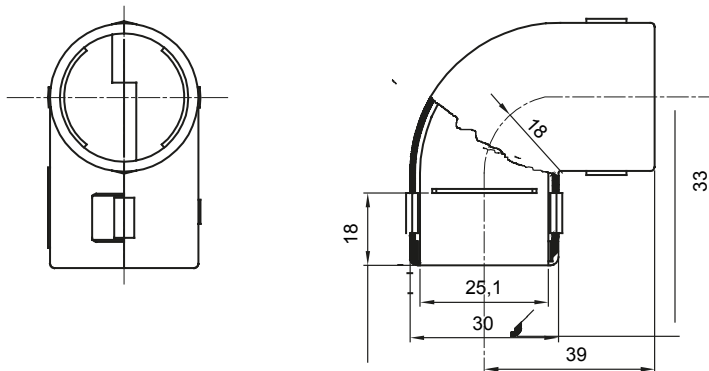

Accesorios de instalación del tubo rígido serie RK con grado de protección IP40 e IP67.

Color	Gris RAL 7035	Grado de protección	IP40
Tubos Ø (mm)	25	Código Electrocod	21221

DIMENSIONAL

SIMBOLOGÍA TÉCNICA