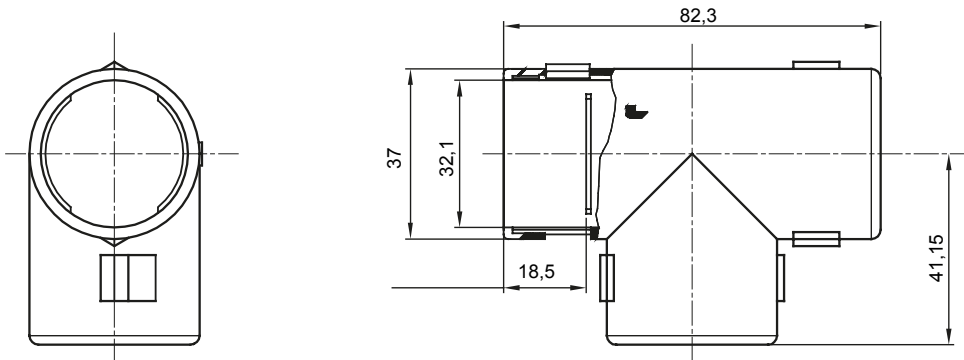

Accesorios de instalación del tubo rígido serie RK con grado de protección IP40 e IP67.

Color	Gris RAL 7035	Grado de protección	IP40
Tubos Ø (mm)	32	Código Electrocod	21221

DIMENSIONAL

SIMBOLOGÍA TÉCNICA