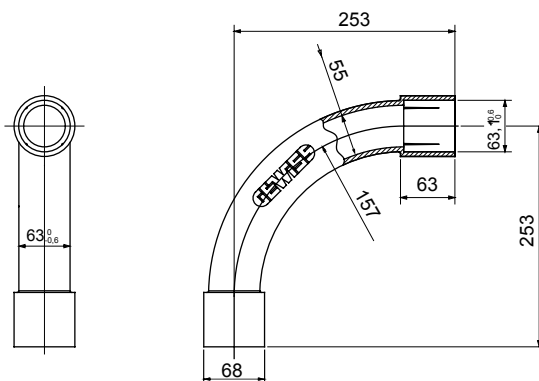

Accesorios de instalación del tubo rígido serie RK con grado de protección IP40 e IP67.

Color	Gris RAL 7035	Grado de protección	IP40
Tubos Ø (mm)	63	Código Electrocod	21221

DIMENSIONAL

SIMBOLOGÍA TÉCNICA