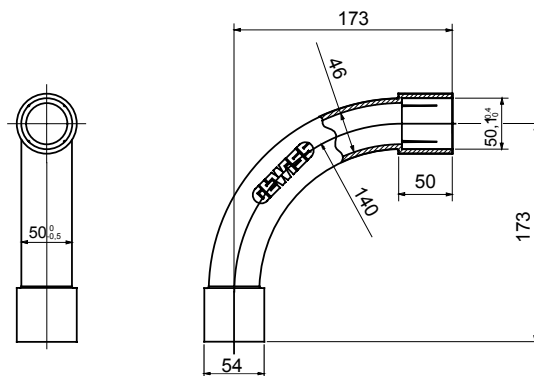

Accesorios de instalación del tubo rígido serie RK con grado de protección IP40 e IP67.

Color	Gris RAL 7035	Grado de protección	IP40
Tubos Ø (mm)	50	Tipo de material	Libre de halógenos según EN 60754-2
Código Electrocod	21221		

DIMENSIONAL

SIMBOLOGÍA TÉCNICA

IP

HF
HALOGEN FREE

IP40

MARCAS/APROBACIONES