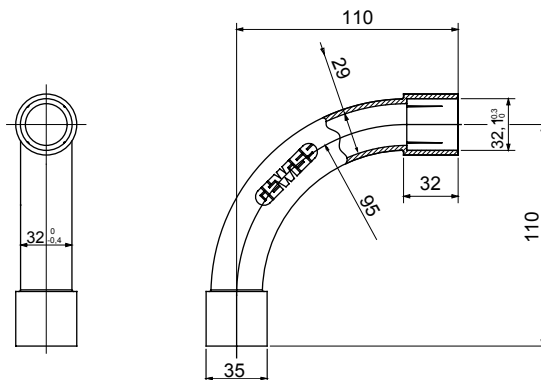

Accesorios de instalación del tubo rígido serie RK con grado de protección IP40 e IP67.

Color	Gris RAL 7035	Grado de protección	IP40
Tubos Ø (mm)	32	Tipo de material	Libre de halógenos según EN 60754-2
Código Electrocod	21221		

DIMENSIONAL

SIMBOLOGÍA TÉCNICA

IP

HF
HALOGEN FREE

IP40

MARCAS/APROBACIONES