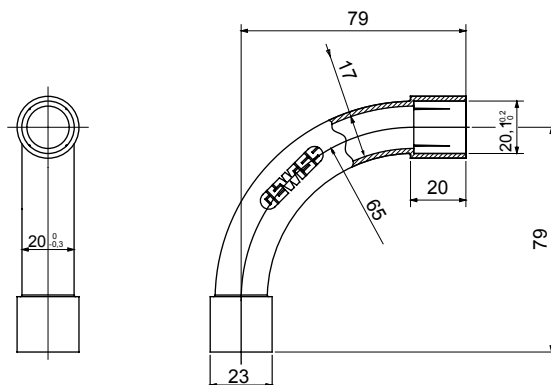

Accesorios de instalación del tubo rígido serie RK con grado de protección IP40 e IP67.

Color	Gris RAL 7035	Grado de protección	IP40
Tubos Ø (mm)	20	Tipo de material	Libre de halógenos según EN 60754-2
Código Electrocod	21221		

### DIMENSIONAL