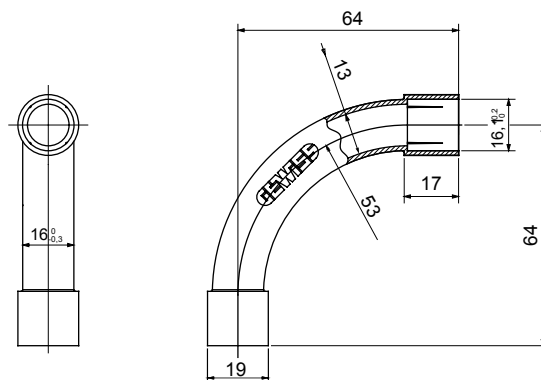

Accesorios de instalación del tubo rígido serie RK con grado de protección IP40 e IP67.

| | | | |
|-------------------|---------------|---------------------|-------------------------------------|
| Color | Gris RAL 7035 | Grado de protección | IP40 |
| Tubos Ø (mm) | 16 | Tipo de material | Libre de halógenos según EN 60754-2 |
| Código Electrocod | 21221 | | |

DIMENSIONAL

SIMBOLOGÍA TÉCNICA

IP

HF
HALOGEN FREE

IP40

MARCAS/APROBACIONES