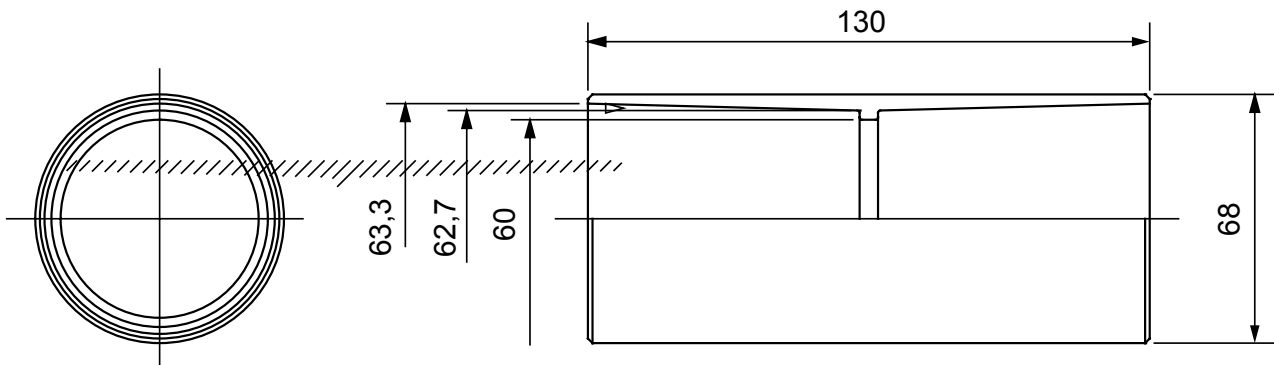

Accesorios de instalación del tubo rígido serie RK con grado de protección IP40 e IP67.

Color	Gris RAL 7035	Grado de protección	IP40
Tubos Ø (mm)	63	Código Electrocod	21221

DIMENSIONAL

SIMBOLOGÍA TÉCNICA