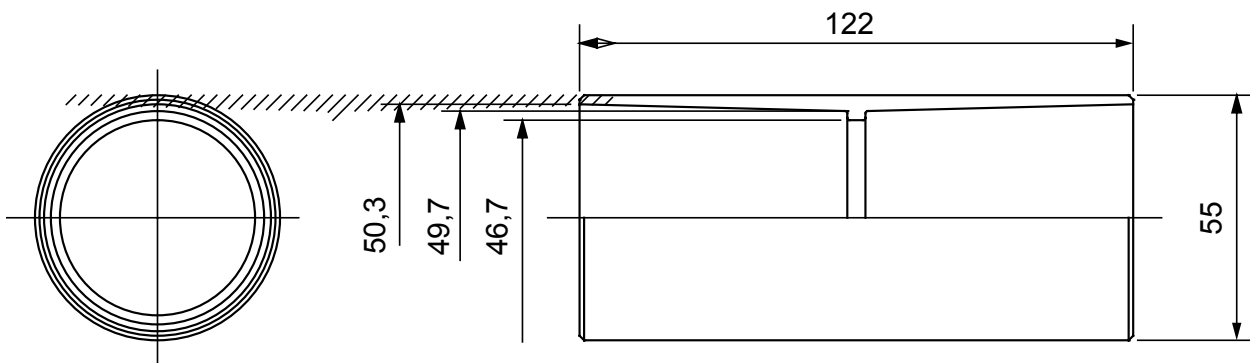

Accesorios de instalación del tubo rígido serie RK con grado de protección IP40 e IP67.

Color	Gris RAL 7035	Grado de protección	IP40
Tubos Ø (mm)	50	Tipo de material	Libre de halógenos según EN 60754-2
Código Electrocod	21221		

### DIMENSIONAL