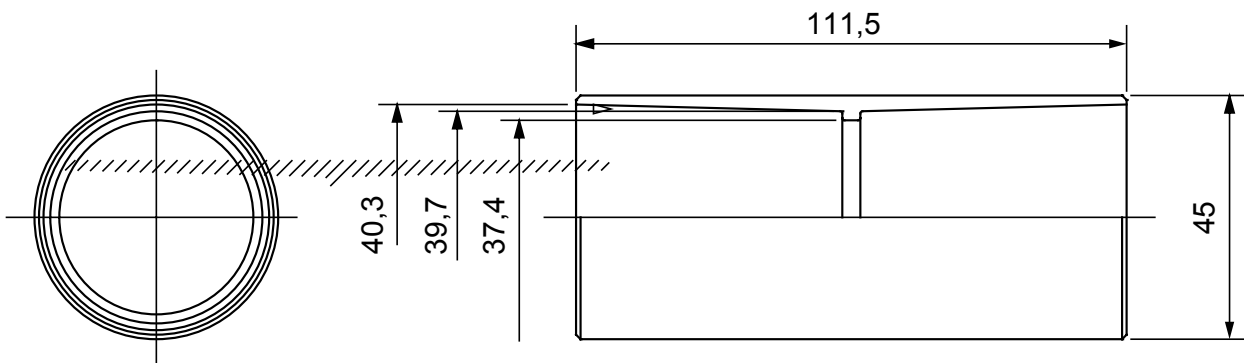

Accesorios de instalación del tubo rígido serie RK con grado de protección IP40 e IP67.

Color	Gris RAL 7035	Grado de protección	IP40
Tubos Ø (mm)	40	Tipo de material	Libre de halógenos según EN 60754-2
Código Electrocod	21221		

DIMENSIONAL

SIMBOLOGÍA TÉCNICA

IP

HF
HALOGEN FREE

IP40

MARCAS/APROBACIONES