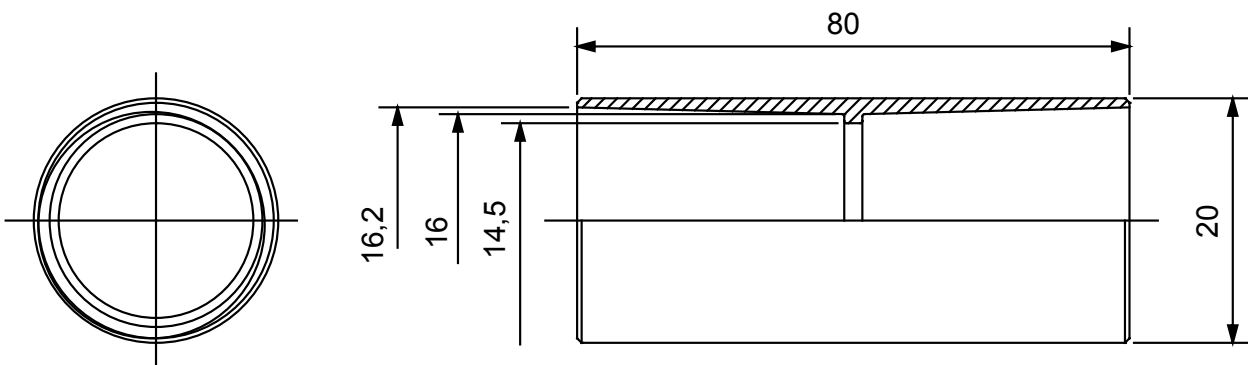

Accesorios de instalación del tubo rígido serie RK con grado de protección IP40 e IP67.

Color	Gris RAL 7035	Grado de protección	IP40
Tubos Ø (mm)	16	Tipo de material	Libre de halógenos según EN 60754-2
Código Electrocod	21221		

DIMENSIONAL

SIMBOLOGÍA TÉCNICA

IP

HF
HALOGEN FREE

IP40

MARCAS/APROBACIONES