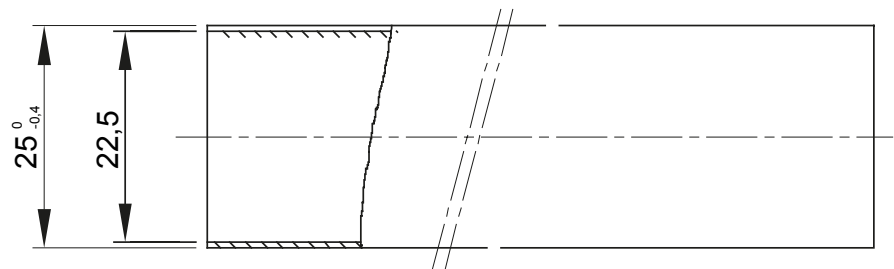

Light rigid conduits RK9 range, made of PVC, classification 22211, available in the following versions:
 2 m length, grey RAL 7035 colour and five diameters, from 16 to 40 mm with sleeved end;
 3 m length, grey RAL 7035 colour and six diameters, from 16 to 50 mm with straight end or sleeved end;
 3 m length, white RAL 9010 colour and five diameters, from 16 to 40 mm with straight end.
 Suitable for electrical and/or data transmission systems and to be installed in uncrowded areas. They represent the best solution for those who do not require a high impact resistance but at the same time do not want to compromise on quality. They can be integrated with spiraled sheaths and wall mounting enclosures. Completing the offer, a wide range of accessories and routing components from IP40 to IP67 protection rating. The RK9 conduits comply with Product Standard EN 61386-1 and EN 61386-21.

Color	Blanco RAL 9010	Material	PVC
Longitud (m)	3	Tubos Ø (mm)	25
Prueba del hilo incandescente	960 °C	Resistencia a la compresión	2 (Ligera - 320 N)
Resistencia al impacto	2 (Ligera - 1 J)	Resistencia a la curvatura	1 (Rígido)
Características Eléctricas	2 (Con características de aislamiento eléctrico)	Protección contra la penetración de objetos sólidos sin accesorios	0
Protección contra la penetración de agua sin accesorios	0	Resistencia contra la corrosión	PVC naturalmente resistente a la corrosión
Resistencia a la propagación de la llama	1 (No propaga la llama)	Protección contra la penetración de objetos sólidos con accesorios empleados	0 (sólo si se emplean accesorios empleados)
Protección contra la penetración de agua dependiente de los accesorios empleados)	0	Norma	EN 61386-1 EN 61386-22
Familia	RK9	Clasificación	22211

DIMENSIONAL

SIMBOLOGÍA TÉCNICA

960 °C

MARCAS/APROBACIONES