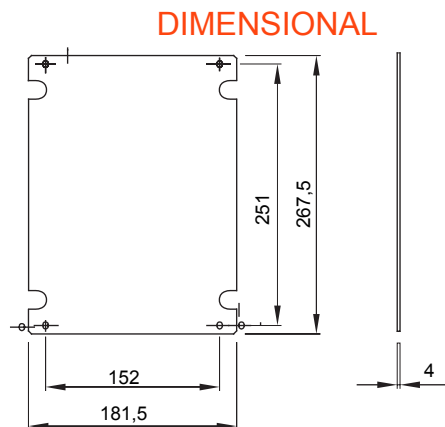

Para cuadros BxH (mm)	236x316	Para Armarios	44 CEP
Tipo de material	Aislante	Código Electrocod	1320

MARCAS/APROBACIONES