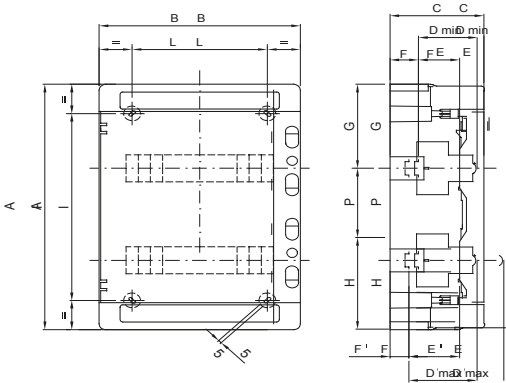

Gama de centralitas estancas IP65 de 8 a 72M con puerta transparente fumé, equipadas con regleta multipolar de conexión por tornillo, 80A IP20. Las principales características técnicas son: frente y panel trasero reversibles, marcos desmontables, paneles con ventana y puerta que abre hasta 180° equipable con cerradura. Las regletas permiten realizar un cableado sencillo y limpio, reduciendo el tiempo de cableado.

Clase aislamiento	II (Norma IEC 61140)	Color	Gris RAL 7035
Dim. exter. BxHxP (mm)	410x878x160	Grado de protección	IP65
Potencia disipable (W)	89	Resistencia a impactos	IK09
Tensión nominal	400 V	Color puerta	Transparente color humo
Regletas	80 A - IP20 bipolar agujeros con tornillo	Nº mod. EN 50022	72 (18x4)
Corriente nominal	125 A	Prueba del hilo incandescente	650 °C
Temperatura de empleo	-25 +60 °C	Tipo de material	Libre de halógenos según EN 60754-2
Código Electrocod	0321	Termopresión con bola	70 °C
Accesorios para la restauración de cables (GW44623) o soporte de fijación en resina (GW44621)		Norma	EN 60670-1, IEC60670-24
Tensión de aislamiento	1000 V conforme a EN 62208 tanto en CC como en CA	Polo 1 (mm²)	N/T 4x[(3x16) + (17x10)]
Polo 2 (mm²)	N/T 4x[(3x16) + (17x10)]		

#### DIMENSIONAL

	Codi ce	Ingombro			Montaggio modulari								Fissaggio			
		A	B	C	D min	E	F	G	H	P	D max	E'	F'	NR	I	L
24M	GW 40 104	420	298	140	75	48	48	147,5	122,5	150	102	75	21	4	320	200
	GW 40 105	570	298	140	75	48	48	147,5	122,5	150	102	75	21	4	494	200
36M	GW 40 107	463	410	140	75	48	48	154	134	175	102	75	21	4	363	310
	GW 40 108	655	410	140	75	48	48	162,5	142,5	175	102	75	21	6	293	319
72M	GW 40 109	878	410	160	75	48	48	175	155	200/175	102	75	21	6	394	319