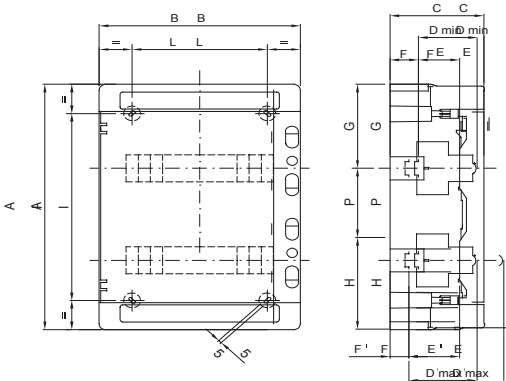

Gama de centralitas estancas IP65 de 8 a 72M con puerta transparente fumé, equipadas con regleta multipolar de conexión por tornillo, 80A IP20. Las principales características técnicas son: frente y panel trasero reversibles, marcos desmontables, paneles con ventana y puerta que abre hasta 180° equipable con cerradura. Las regletas permiten realizar un cableado sencillo y limpio, reduciendo el tiempo de cableado.

Clase aislamiento	II (Norma IEC 61140)	Color	Gris RAL 7035
Dim. exter. BxHxP (mm)	298x570x140	Grado de protección	IP65
Potencia disipable (W)	42	Resistencia a impactos	IK09
Tensión nominal	400 V	Color puerta	Transparente color humo
Regletas	80 A - IP20 bipolar agujeros con tornillo	Nº mod. EN 50022	36 (12x3)
Corriente nominal	125 A	Prueba del hilo incandescente	650 °C
Temperatura de empleo	-25 +60 °C	Tipo de material	Libre de halógenos según EN 60754-2
Termopresión con bola	70 °C	Accesorios para la restauración de aislamientos (GW44623) o soporte de fijación en resina (GW44621)	
Norma	EN 60670-1, IEC60670-24	Tensión de aislamiento	1000 V conforme a EN 62208 tanto en CC como en CA
Polo 1 (mm²)	N/T 2x[(3x16) + (11x10)]	Polo 2 (mm²)	N/T 2x[(3x16) + (11x10)]

#### DIMENSIONAL

	Codi ce	Ingombro			Montaggio modulari								Fissaggio			
		A	B	C	D min	E	F	G	H	P	D max	E'	F'	NR	I	L
24M	GW 40 104	420	298	140	75	48	48	147,5	122,5	150	102	75	21	4	320	200
	GW 40 105	570	298	140	75	48	48	147,5	122,5	150	102	75	21	4	494	200
36M	GW 40 107	463	410	140	75	48	48	154	134	175	102	75	21	4	363	310
	GW 40 108	655	410	140	75	48	48	162,5	142,5	175	102	75	21	6	293	319
72M	GW 40 109	878	410	160	75	48	48	175	155	200/175	102	75	21	6	394	319