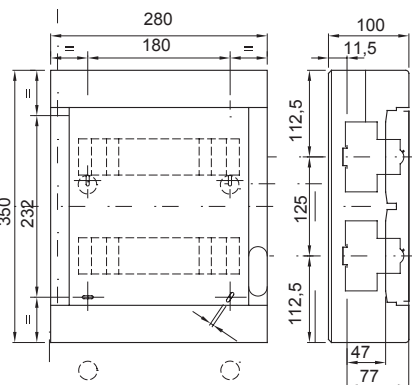

Las centralitas decorativas están disponibles en medidas de 8 a 72M. Aportan una integración estética mejorada y están equipadas con regletas multipolares de tornillo, 80A IP20. Disponibles en puerta transparente fumé y puerta ciega, pueden ser equipadas con cerradura de seguridad y se caracterizan por su apertura y cierre "PUSH". Las regletas permiten realizar un cableado sencillo y limpio, reduciendo el tiempo de cableado.

Clase aislamiento	II (Norma IEC 61140)	Color	Blanco RAL 9016
Dim. exter. BxHxP (mm)	280x350x100	Grado de protección	IP40
Potencia disipable (W)	25	Resistencia a impactos	IK08
Tensión nominal	400 V	Color puerta	Ciega
Regletas	80 A - IP20 bipolar agujeros con tornillo	Nº mod. EN 50022	24 (12X2)
Corriente nominal	125 A	Prueba del hilo incandescente	650 °C
Temperatura de empleo	-25 +60 °C	Tipo de material	Libre de halógenos según EN 60754-2
Código Electrocod	0321	Termopresión con bola	70 °C
Accesorios para la restauración de cables (GW44623) o soporte de fijación en resina (GW44621)		Norma	EN 60670-1, IEC60670-24
Tensión de aislamiento	750 V	Polo 1 (mm²)	N/T 2x[(3x16) + (11x10)]
Polo 2 (mm²)	N/T 2x[(3x16) + (11x10)]		

DIMENSIONAL

SIMBOLOGÍA TÉCNICA

 II (Norma IEC 61140)	 IP40	 IK08	 650 °C	 INSTALACIÓN -25 °C min / +60 °C max	 HALOGEN FREE Libre de halógenos según EN 60754-2	 70 °C
---	---	---	---	---	--	--

MARCAS/APROBACIONES