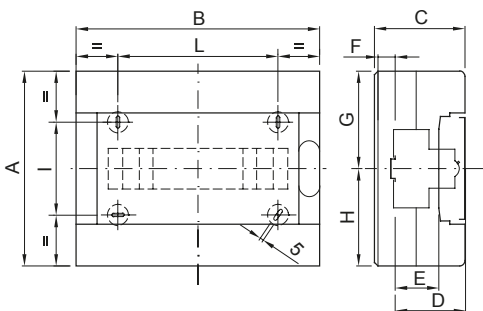

DIMENSIONAL

	Codi ce	Ingombro			Montaggio modulari					Fissaggio		
		A	B	C	D	E	F	G	H	NR	I	L
8M	GW 40 043 GW 40 063	180	200	100	77	47	11,5	90	90	3	82	100
12M	GW 40 045 GW 40 065	225	280	100	77	47	11,5	112,5	112,5	4	107	180

SIMBOLOGÍA TÉCNICA

IP
IP40

IK
IK08

GWT
650 °C

HF
HALOGEN FREE
Libre de halógenos según EN 60754-2

MARCAS/APROBACIONES