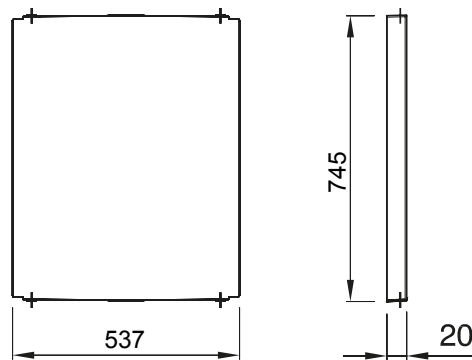

Accesorios y complementos técnicos para cuadros de distribución y automatización serie 46.

Color	Gris RAL 7035	Características	Libre de halógenos
Para cuadros BxH (mm)	585x800	Apto para	46QP - 46QM - 46QX
Código Electrocod	0303	Material de la bisagra	Poliéster

DIMENSIONAL

SIMBOLOGÍA TÉCNICA

MARCAS/APROBACIONES