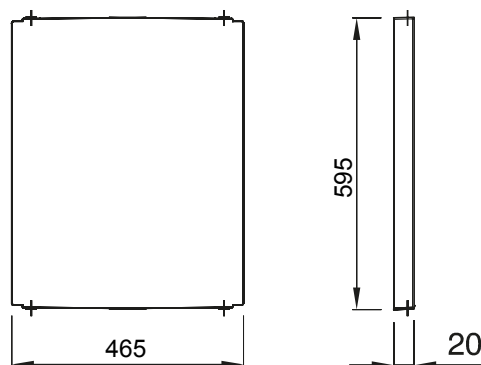

Accesorios y complementos técnicos para cuadros de distribución y automatización serie 46.

Color	Gris RAL 7035	Características	Libre de halógenos
Para cuadros BxH (mm)	515x650	Apto para	46QP - 46QM - 46QX
Código Electrocod	0303	Material de la bisagra	Poliéster

#### DIMENSIONAL