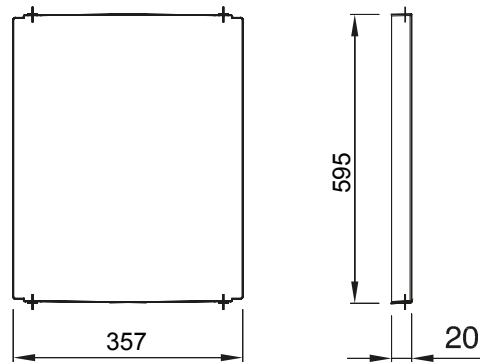

Accesorios y complementos técnicos para cuadros de distribución y automatización serie 46.

Color	Gris RAL 7035	Características	Libre de halógenos
Para cuadros BxH (mm)	405x650	Apto para	46QP - 46QM - 46QX
Código Electrocod	0303	Material de la bisagra	Poliéster

DIMENSIONAL

SIMBOLOGÍA TÉCNICA

MARCAS/APROBACIONES