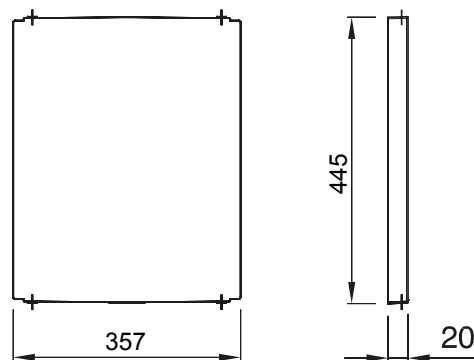

Accesorios y complementos técnicos para cuadros de distribución y automatización serie 46.

Color	Gris RAL 7035	Características	Libre de halógenos
Para cuadros BxH (mm)	405x500	Apto para	46QP - 46QM - 46QX
Código Electrocod	0303	Material de la bisagra	Poliéster

DIMENSIONAL

SIMBOLOGÍA TÉCNICA

MARCAS/APROBACIONES