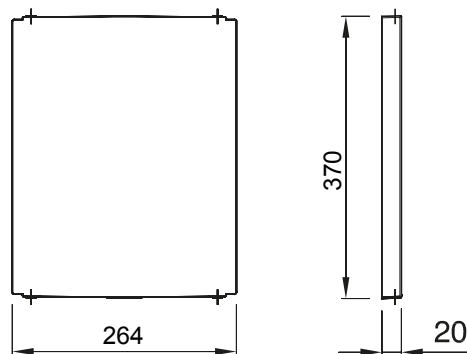

Accesorios y complementos técnicos para cuadros de distribución y automatización serie 46.

Color	Gris RAL 7035	Características	Libre de halógenos
Para cuadros BxH (mm)	310x425	Apto para	46QP - 46QM - 46QX
Código Electrocod	0303	Material de la bisagra	Poliéster

DIMENSIONAL

SIMBOLOGÍA TÉCNICA

MARCAS/APROBACIONES