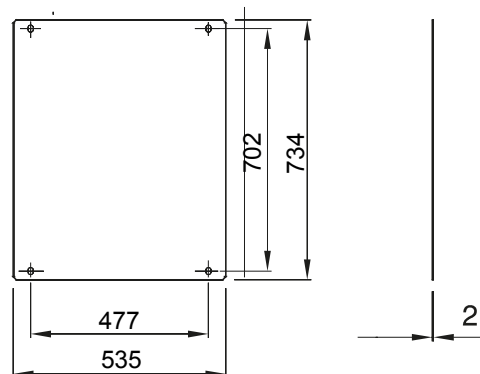

Accesorios y complementos técnicos para cuadros de distribución y automatización serie 46.

Para cuadros BxH (mm)	585x800	Apto para	46QP - 46QM - 46QX
Tipo	Plena	Tipo de material	Acero
Código Electrocod	0303		

DIMENSIONAL

MARCAS/APROBACIONES