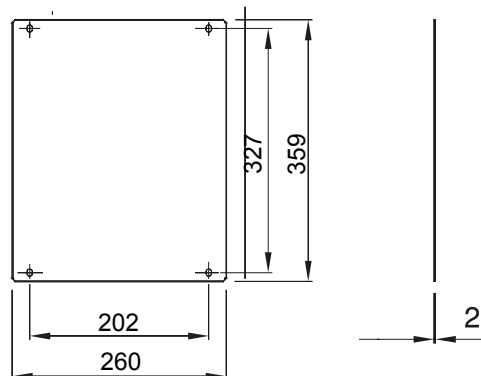

Accesorios y complementos técnicos para cuadros de distribución y automatización serie 46.

Para cuadros BxH (mm)	310x425	Apto para	46QP - 46QM - 46QX
Tipo	Plena	Tipo de material	Acero
Código Electrocod	0303		

### DIMENSIONAL