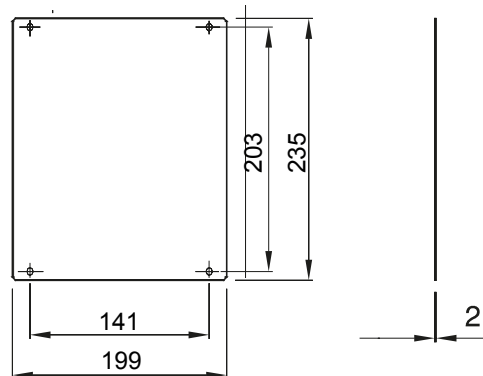

Accesorios y complementos técnicos para cuadros de distribución y automatización serie 46.

Para cuadros BxH (mm)	250x300	Apto para	46QP - 46QM - 46QX
Tipo	Plena	Tipo de material	Acero
Código Electrocod	0303		

#### DIMENSIONAL