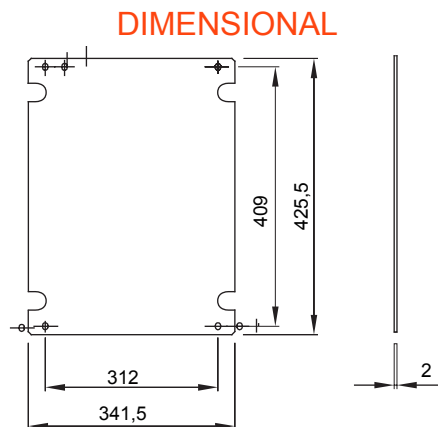

Para cuadros BxH (mm)	396x474	Para Armarios	44 CEP
Tipo de material	Chapa galvanizada	Código Electrocod	1320

MARCAS/APROBACIONES