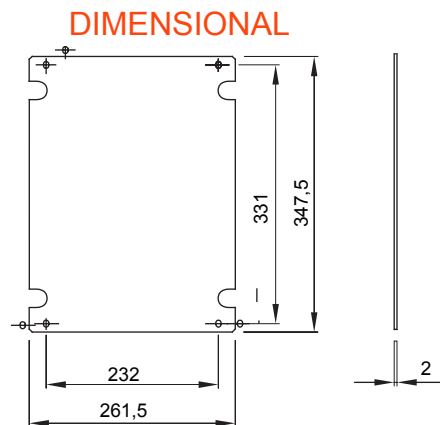

Para cuadros BxH (mm)	316x396	Para Armarios	44 CEP
Tipo de material	Chapa galvanizada	Código Electrocod	1320