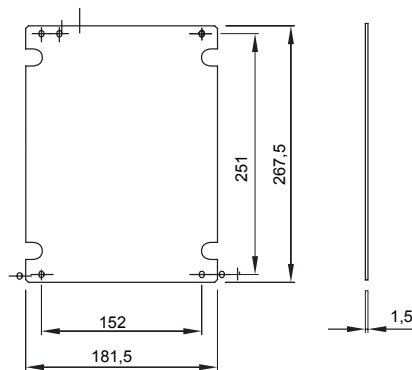

Para cuadros BxH (mm)	236x316	Para Armarios	44 CEP
Tipo de material	Chapa galvanizada	Código Electrocod	1320

### DIMENSIONAL