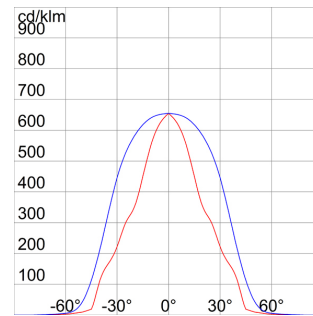

Aplicación	Interior / Exterior	Tipo de uso	Móvil
Grado de protección	IP55	Resistencia a impactos	IK10
Clase aislamiento	I	Distancia mínima al objeto iluminado	1 m
Peso (kg)	4.6	Color	Gris grafito
Corriente lámpara	2.1 A	Potencia lámpara máx.	500 W
Fijación lámpara	R7s	Lámpara	HD
Clase de eficiencia de la lámpara compatible	D ÷ C	Óptica	Simétrica - ULOR: 0%
Código Electrocod	2424		

### DIMENSIONAL

### CURVA FOTOMÉTRICA