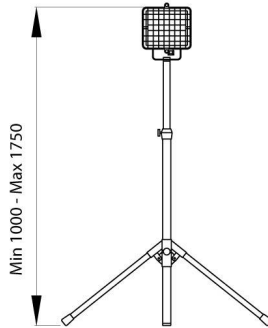

Proyector multifuncional de aluminio inyectado, barnizado con polvo poliéster, para usos móviles en soporte telescópico regulable (min. 1m - máx. 1,4m). Parábola en aluminio 99.85% abrigantada y oxidada anódicamente. Cristal templado de 5 mm. Junta de silicona anti envejecimiento. Equipado con rejilla de protección, 5 m de cable tipo H07RN-F de 3x1,5 mm<sup>2</sup> de sección y clavija IEC 309 16A 2P+T 200-250V IP67.

Aplicación	Interior / Exterior	Tipo de uso	Móvil
Grado de protección	IP55	Resistencia a impactos	IK10
Clase aislamiento	I	Distancia mínima al objeto iluminado	1 m
Peso (kg)	4.6	Color	Gris grafito
Corriente lámpara	2.1 A	Potencia lámpara máx.	500 W
Fijación lámpara	R7s	Lámpara	HD
Clase de eficiencia de la lámpara compatible	D ÷ C	Óptica	Simétrica - ULOR: 0%
Código Electrocod	2424		

### DIMENSIONAL